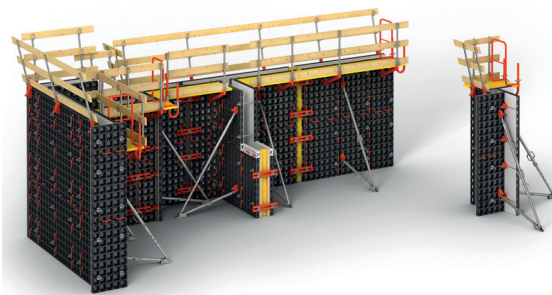

Konstruktionsbeispiel

Aktionspaket Ankerstechnik

Stückzahl	Bezeichnung
50	Spannstahl 0,85 m DW 15
100	Mutterplatten DW 15, verzinkt

Artikel-Nr.	Aktionspreis zzgl. MwSt.:	Bestellmenge
1816172	619,- €	

TECTROL Trennmittel BETO 100, 20 l

- ✓ Einwandfreies Entschalen
- ✓ Saubere Trennwirkung
- ✓ Rückstandsfreie Schalungsfläche
- ✓ Besonders für nicht oder wenig saugende Schalungsarten geeignet

Artikel-Nr.	Aktionspreis zzgl. MwSt.:	Bestellmenge
1380750	62,75 €	

Bestellformular – ausschließlich für Gewerbekunden

Bitte übermitteln Sie Ihre Bestellung an Ihren Außendienstmitarbeiter oder an Ihren BayWa Baustoffe Betrieb vor Ort.

Kd-Nr. _____

Firma _____

Straße _____

PLZ / Ort _____

Telefon _____

Mobil _____

E-Mail _____

Datum / Unterschrift _____

BayWa AG
Baustoffe

Arabellastraße 4
81925 München

baywa-baustoffe.de

* Die Preise sind Abholpreise, zzgl. der gesetzlichen MwSt. Für die Richtigkeit der angegebenen Daten übernehmen wir keine Haftung. Preis-, Typen- oder technische Änderungen vorbehalten. Ihrer Bestellung liegen die BayWa AGB zugrunde. Alle AGB finden Sie unter baywa-baustoffe.de/agb

Information zum Datenschutz: Verantwortlich ist die BayWa AG, Arabellastr. 4, 81925 München, Tel. 089 9222-0. Wir verarbeiten Ihre Daten zur Durchführung der Veranstaltung sowie für Marketingzwecke im gesetzlich zulässigen Rahmen. Die Daten werden bei unserem IT-Dienstleister und in der Kundendatenbank des BayWa-Konzerns verarbeitet, aber ansonsten nicht an Dritte weitergegeben. Die Bereitstellung Ihrer Daten ist freiwillig, jedoch zur Organisation der Veranstaltung erforderlich. Wenn Sie künftig unsere Informationen und Angebote nicht mehr erhalten möchten, können Sie bei der BayWa CS GmbH, CSC Passau, Salzweger Str. 5, 94034 Passau, werbewiderspruch@baywa.de der Verwendung Ihrer Daten zu Werbezwecken widersprechen. Die ausführlichen Datenschutzinformationen der BayWa AG sind unter www.baywa-baustoffe.de/datenschutz abrufbar sowie in jedem BayWa-Standort erhältlich.

Vorstand: Prof. Klaus Josef Lutz (Vorsitzender), Andreas Helber, Marcus Pöllinger, Matthias Taft, Reinhard Wolf.
Aufsichtsratsvorsitzender Manfred Nüssel. Sitz und Registergericht München, HRB 4921, Geschäftssitz: BayWa AG, Arabellastr. 4, 81925 München